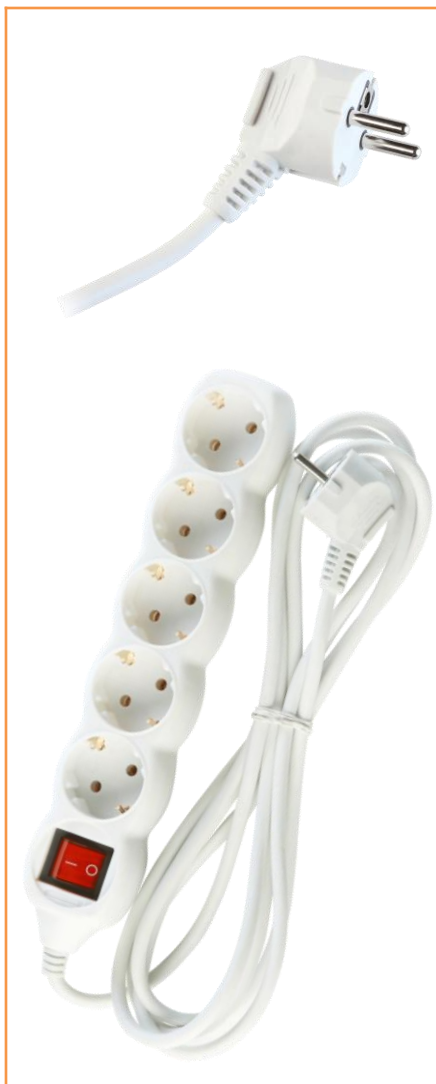

Удлинитель Ziplex

Электрические удлинители ZIPLEX предназначены для присоединения к электрической сети нескольких приборов одновременно.

- Удлинители до 5 розеток с заземляющим контактом и выключателем питания, с длиной провода до 7 метров.
- Повышенная безопасность работы с мощными электроприборами.
- Мощность нагрузки – до 3000 Вт.
- Напряжение номинальное – 250 В.
- Удлинители Ziplex отличаются эргономичным дизайном.

Идеально подходят для эксплуатации дома и в офисе.